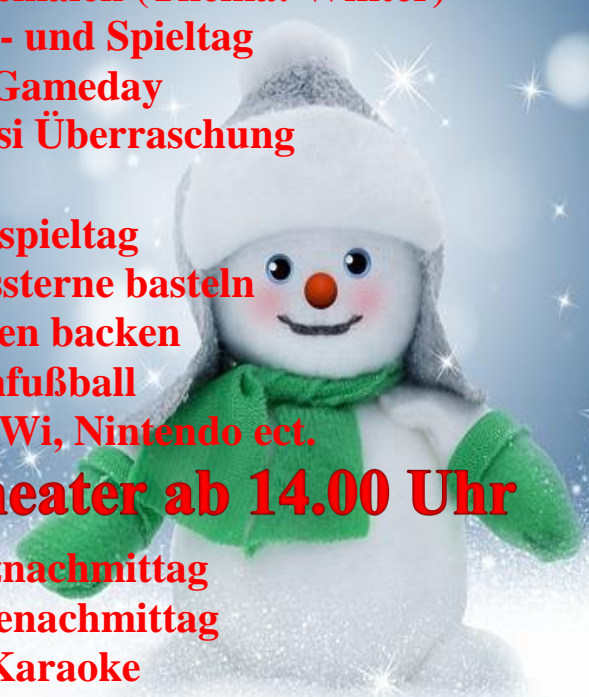

Monatsplan Kinderbereich Dezember 2024

02.12.24 Entspannung im neuen Snoozelraum
03.12.24 Fensterbilder ausmalen (Thema: Winter)
04.12.24 Sport- und Spieltag
05.12.24 Gameday
06.12.24 Nicolausi Überraschung

09.12.24 Brettspieltag
10.12.24 Weihnachtssterne basteln
11.12.24 Plätzchen backen
12.12.24 Tischfußball
13.12.24 Zockerturnier Wi, Nintendo ect.

15.12.24 Weihnachtstheater ab 14.00 Uhr

16.12.24 Quiznachmittag
17.12.24 Spielenachmittag
18.12.24 Karaoke
19.12.24 Winterwanderung

**20.12.24 WinterWonderLand
Kinderparty im großen Saal mit Musik
und Hopseburg,
Café & Kuchen,
Streichelzoo, Lagerfeuer, Würstchen
vom Grill**

15.00 Uhr bis 17.00 Uhr

**Frohe Weihnachten & einen guten
Rutsch!!!**

Wo müsst ihr hin?
Mehrgenerationenhaus „Die Stube“
Bahnhofstraße 1A
14774 Brandenburg an der Havel

Achtung!!!
Das MGH „Die Stube“
ist vom 23.12.2024 bis einschließlich 03.12.2025
geschlossen

Gefördert durch die Stadt
Brandenburg an der Havel